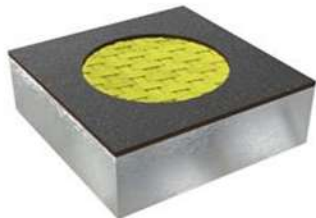

Встраиваемые батуты для городских парков и дворов.

БАТУТЫ. Полотно из синтетической ленты.

БАТУТ 2,0 КРУГЛЫЙ
2,0 x 2,0 x 0,3
Арт. 07.20.04.04