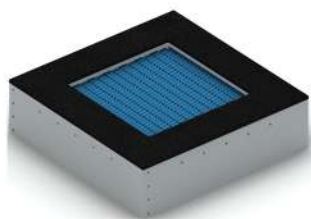

Конструкция батута

- * Каркас из листовой стали толщиной 3мм
- * Цинковое покрытие или порошковая покраска всех стальных деталей
- * Пружины определенной жесткости
- * Простота в обслуживании

Способ установки

БАТУТЫ. Полотно из синтетической ленты.

Мягкое и гибкое. Ленты шириной 50 мм сшиты в единое полотно.
Может быть черного или желтого цвета

БАТУТ 1,5
1,5 x 1,5 x 0,3
Арт. 07.20.04.01

БАТУТ 2,0
2,0 x 2,0 x 0,3
Арт. 07.20.04.02

БАТУТ 1,5 КРУГЛЫЙ
1,5 x 1,5 x 0,3
Арт. 07.20.04.03

БАТУТЫ. Полотно из пластиковых деталей.

Вандаלוустойчивое.
Для мест с высокой интенсивностью эксплуатации.

БАТУТ 1,5
1,5 x 1,5 x 0,30
Арт. 07.20.04.05

БАТУТ 2,0
2,0 x 2,0 x 0,30
Арт. 07.20.04.06