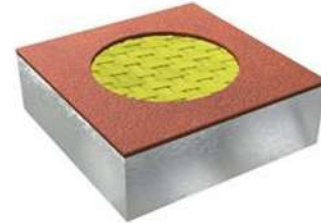

Конструкция батута

- * Каркас из листовой стали толщиной 3мм
- * Цинковое покрытие или порошковая покраска всех стальных деталей
- * Пружины определенной жесткости
- * Простота в обслуживании

Способ установки

- * Установка заглублением в грунт
- * Без специальной техники
- * Поставка в собранном виде
- * Установка за 1 день

Защитное покрытие

- * Травмобезопасное покрытие
- * Маты из резиновой крошки толщиной 20мм
- * Цвет на выбор заказчика

БАТУТЫ. Полотно из синтетической ленты.

Мягкое и гибкое. Ленты шириной 50 мм сшиты в единое полотно.
Может быть черного или желтого цвета

БАТУТ 1,5
1,5 x 1,5 x 0,3
Арт. 07.20.04.01

БАТУТ 2,0
2,0 x 2,0 x 0,3
Арт. 07.20.04.02

БАТУТ 1,5 КРУГЛЫЙ
1,5 x 1,5 x 0,3
Арт. 07.20.04.03

БАТУТЫ. Полотно из пластиковых деталей.

Вандаלוустойчивое.
Для мест с высокой интенсивностью эксплуатации.

БАТУТ 1,5
1,5 x 1,5 x 0,30
Арт. 07.20.04.05

БАТУТ 2,0
2,0 x 2,0 x 0,30
Арт. 07.20.04.06