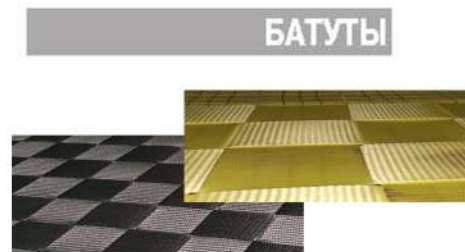

Конструкция батута

- * Каркас из листовой стали толщиной 3мм
- * Цинковое покрытие или порошковая покраска всех стальных деталей
- * Пружины определенной жесткости
- * Простота в обслуживании

Способ установки

- * Установка заглублением в грунт
- * Без специальной техники
- * Поставка в собранном виде
- * Установка за 1 день

Защитное покрытие

- * Травмобезопасное покрытие
- * Маты из резиновой крошки толщиной 20мм
- * Цвет на выбор заказчика

БАТУТЫ. Полотно из синтетической ленты.

Мягкое и гибкое. Ленты шириной 50 мм сшиты в единое полотно.
Может быть черного или желтого цвета

БАТУТ 1,5
1,5 x 1,5 x 0,3
Арт. 07.20.04.01

БАТУТ 2,0
2,0 x 2,0 x 0,3
Арт. 07.20.04.02