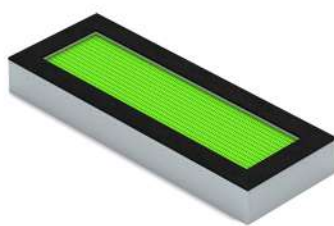

БАТУТНАЯ ДОРОЖКА 4м
4,0 x 1,5 x 0,60
Арт. 07.20.04.10