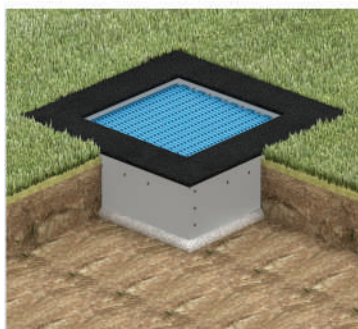

Собственное производство
Опыт изготовления более 10 лет

Ленточное полотно из синтетических материалов

- * Проверенная временем конструкция
- * Мягкое полотно комфортно для малышей и не имеет зазоров между строп

Полотно из пластиковых деталей

- * Пластиковые детали собраны почти без зазора
- * Трос из нержавеющей стали и алюминиевые фиксаторы - это долговечность и прочность
- * Цвет полотна - на выбор заказчика

Конструкция батута

- * Каркас из листовой стали толщиной 3мм
- * Цинковое покрытие или порошковая покраска всех стальных деталей
- * Пружины определенной жесткости
- * Простота в обслуживании

Способ установки

- * Установка заглублением в грунт
- * Без специальной техники
- * Поставка в собранном виде
- * Установка за 1 день

Защитное покрытие

- * Травмобезопасное покрытие
- * Маты из резиновой крошки толщиной 20мм
- * Цвет на выбор заказчика