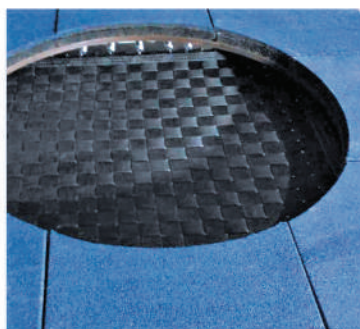

Полотно из пластиковых деталей

- * Пластиковые детали собраны почти без зазора
- * Трос из нержавеющей стали и алюминиевые фиксаторы - это долговечность и прочность
- * Цвет полотна - на выбор заказчика

Конструкция батута

- * Каркас из листовой стали толщиной 3мм
- * Цинковое покрытие или порошковая покраска всех стальных деталей
- * Пружины определенной жесткости
- * Простота в обслуживании

Способ установки

- * Установка заглублением в грунт
- * Без специальной техники
- * Поставка в собранном виде
- * Установка за 1 день

Защитное покрытие

- * Травмобезопасное покрытие
- * Маты из резиновой крошки толщиной 20мм
- * Цвет на выбор заказчика