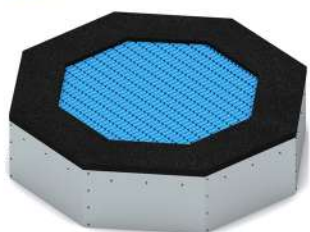

Конструкция батута

- * Каркас из листовой стали толщиной 3мм
- * Цинковое покрытие или порошковая покраска всех стальных деталей
- * Пружины определенной жесткости
- * Простота в обслуживании

Способ установки

БАТУТНАЯ ДОРОЖКА
6,0 x 1,5 x 0,6
Арт. 07.20.04.09

БАТУТЫ. Полотно из пластиковых деталей.

Очень прочное прыжковое полотно, в котором детали набраны с минимальным зазором.
Возможно изготовление чёрного, жёлтого, зелёного и синего цвета.

БАТУТ 2,0 КРУГЛЫЙ
2,0 x 2,0 x 0,30
Арт. 07.20.04.08

БАТУТНАЯ ДОРОЖКА 4м
4,0 x 1,5 x 0,60
Арт. 07.20.04.10

БАТУТНАЯ ДОРОЖКА 6м
6,0 x 1,5 x 0,60
Арт. 07.20.04.11

БАТУТНАЯ ДОРОЖКА 8м
8,0 x 1,5 x 0,60
Арт. 07.20.04.12

БАТУТЫ. Полотно из пластиковых деталей.

ВОСЬМИГРАННИК
1,6 x 1,6 x 0,30
Арт. 07.20.04.15

КОМПЛЕКС ВОСЬМЁРКА
6,14 x 3,74 x 0,30
Арт. 07.20.04.20

КОМПЛЕКС 4 КВАДРАТА
3,0 x 3,0 x 0,30
Арт. 07.20.04.14

КОМПЛЕКС СВЕТОФОР
4,5 x 1,5 x 0,60
Арт. 07.20.04.13