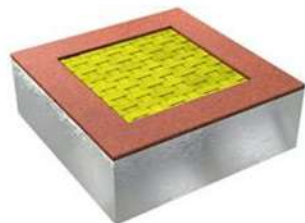

Конструкция батута

- * Каркас из листовой стали толщиной 3мм
- * Цинковое покрытие или порошковая покраска всех стальных деталей
- * Пружины определенной жесткости
- * Простота в обслуживании

Способ установки

- * Установка заглублением в грунт
- * Без специальной техники
- * Поставка в собранном виде
- * Установка за 1 день

Защитное покрытие

- * Травмобезопасное покрытие
- * Маты из резиновой крошки толщиной 20мм
- * Цвет на выбор заказчика

БАТУТЫ. Полотно из синтетической ленты.

Мягкое и гибкое. Ленты шириной 50 мм сшиты в единое полотно.
Может быть черного или желтого цвета

БАТУТ 1,5
1,5 x 1,5 x 0,3
Арт. 07.20.04.01

БАТУТ 2,0
2,0 x 2,0 x 0,3
Арт. 07.20.04.02