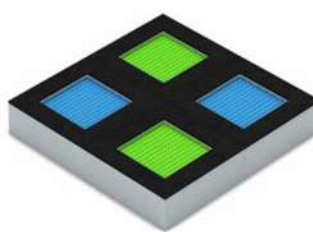

БАТУТНАЯ ДОРОЖКА
6,0 x 1,5 x 0,6
Арт. 07.20.04.09

БАТУТЫ. Полотно из пластиковых деталей.

Очень прочное прыжковое полотно, в котором детали набраны с минимальным зазором.
Возможно изготовление чёрного, жёлтого, зелёного и синего цвета.

БАТУТ 2,0 КРУГЛЫЙ
2,0 x 2,0 x 0,30
Арт. 07.20.04.08

БАТУТНАЯ ДОРОЖКА 4м
4,0 x 1,5 x 0,60
Арт. 07.20.04.10

БАТУТНАЯ ДОРОЖКА 6м
6,0 x 1,5 x 0,60
Арт. 07.20.04.11

БАТУТНАЯ ДОРОЖКА 8м
8,0 x 1,5 x 0,60
Арт. 07.20.04.12

БАТУТЫ. Полотно из пластиковых деталей.

ВОСЬМИГРАННИК
1,6 x 1,6 x 0,30
Арт. 07.20.04.15

КОМПЛЕКС ВОСЬМЁРКА
6,14 x 3,74 x 0,30
Арт. 07.20.04.20

КОМПЛЕКС 4 КВАДРАТА
3,0 x 3,0 x 0,30
Арт. 07.20.04.14

КОМПЛЕКС СВЕТОФОР
4,5 x 1,5 x 0,60
Арт. 07.20.04.13