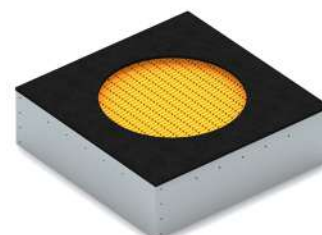

Конструкция батута

- * Каркас из листовой стали толщиной 3мм
- * Цинковое покрытие или порошковая покраска всех стальных деталей
- * Пружины определенной жесткости
- * Простота в обслуживании

Способ установки

БАТУТЫ. Полотно из синтетической ленты.

Мягкое и гибкое. Ленты шириной 50 мм сшиты в единое полотно.
Может быть черного или желтого цвета

БАТУТ 1,5
1,5 x 1,5 x 0,3
Арт. 07.20.04.01

БАТУТ 2,0
2,0 x 2,0 x 0,3
Арт. 07.20.04.02

БАТУТ 1,5 КРУГЛЫЙ
1,5 x 1,5 x 0,3
Арт. 07.20.04.03

БАТУТЫ. Полотно из пластиковых деталей.

Вандаלוустойчивое.
Для мест с высокой интенсивностью эксплуатации.

БАТУТ 1,5
1,5 x 1,5 x 0,30
Арт. 07.20.04.05

БАТУТ 2,0
2,0 x 2,0 x 0,30
Арт. 07.20.04.06

БАТУТ 1,5 КРУГЛЫЙ
1,5 x 1,5 x 0,30
Арт. 07.20.04.07

БАТУТЫ. Полотно из пластиковых деталей.

СЕКТОР 4
1,87 x 1,38 x 0,30
Арт. 07.20.04.16

СЕКТОР 6
2,56 x 1,42 x 0,30
Арт. 07.20.04.17

КОМПЛЕКС ШТУРВАЛ
3,48 x 3,48 x 0,30
Арт. 07.20.04.18